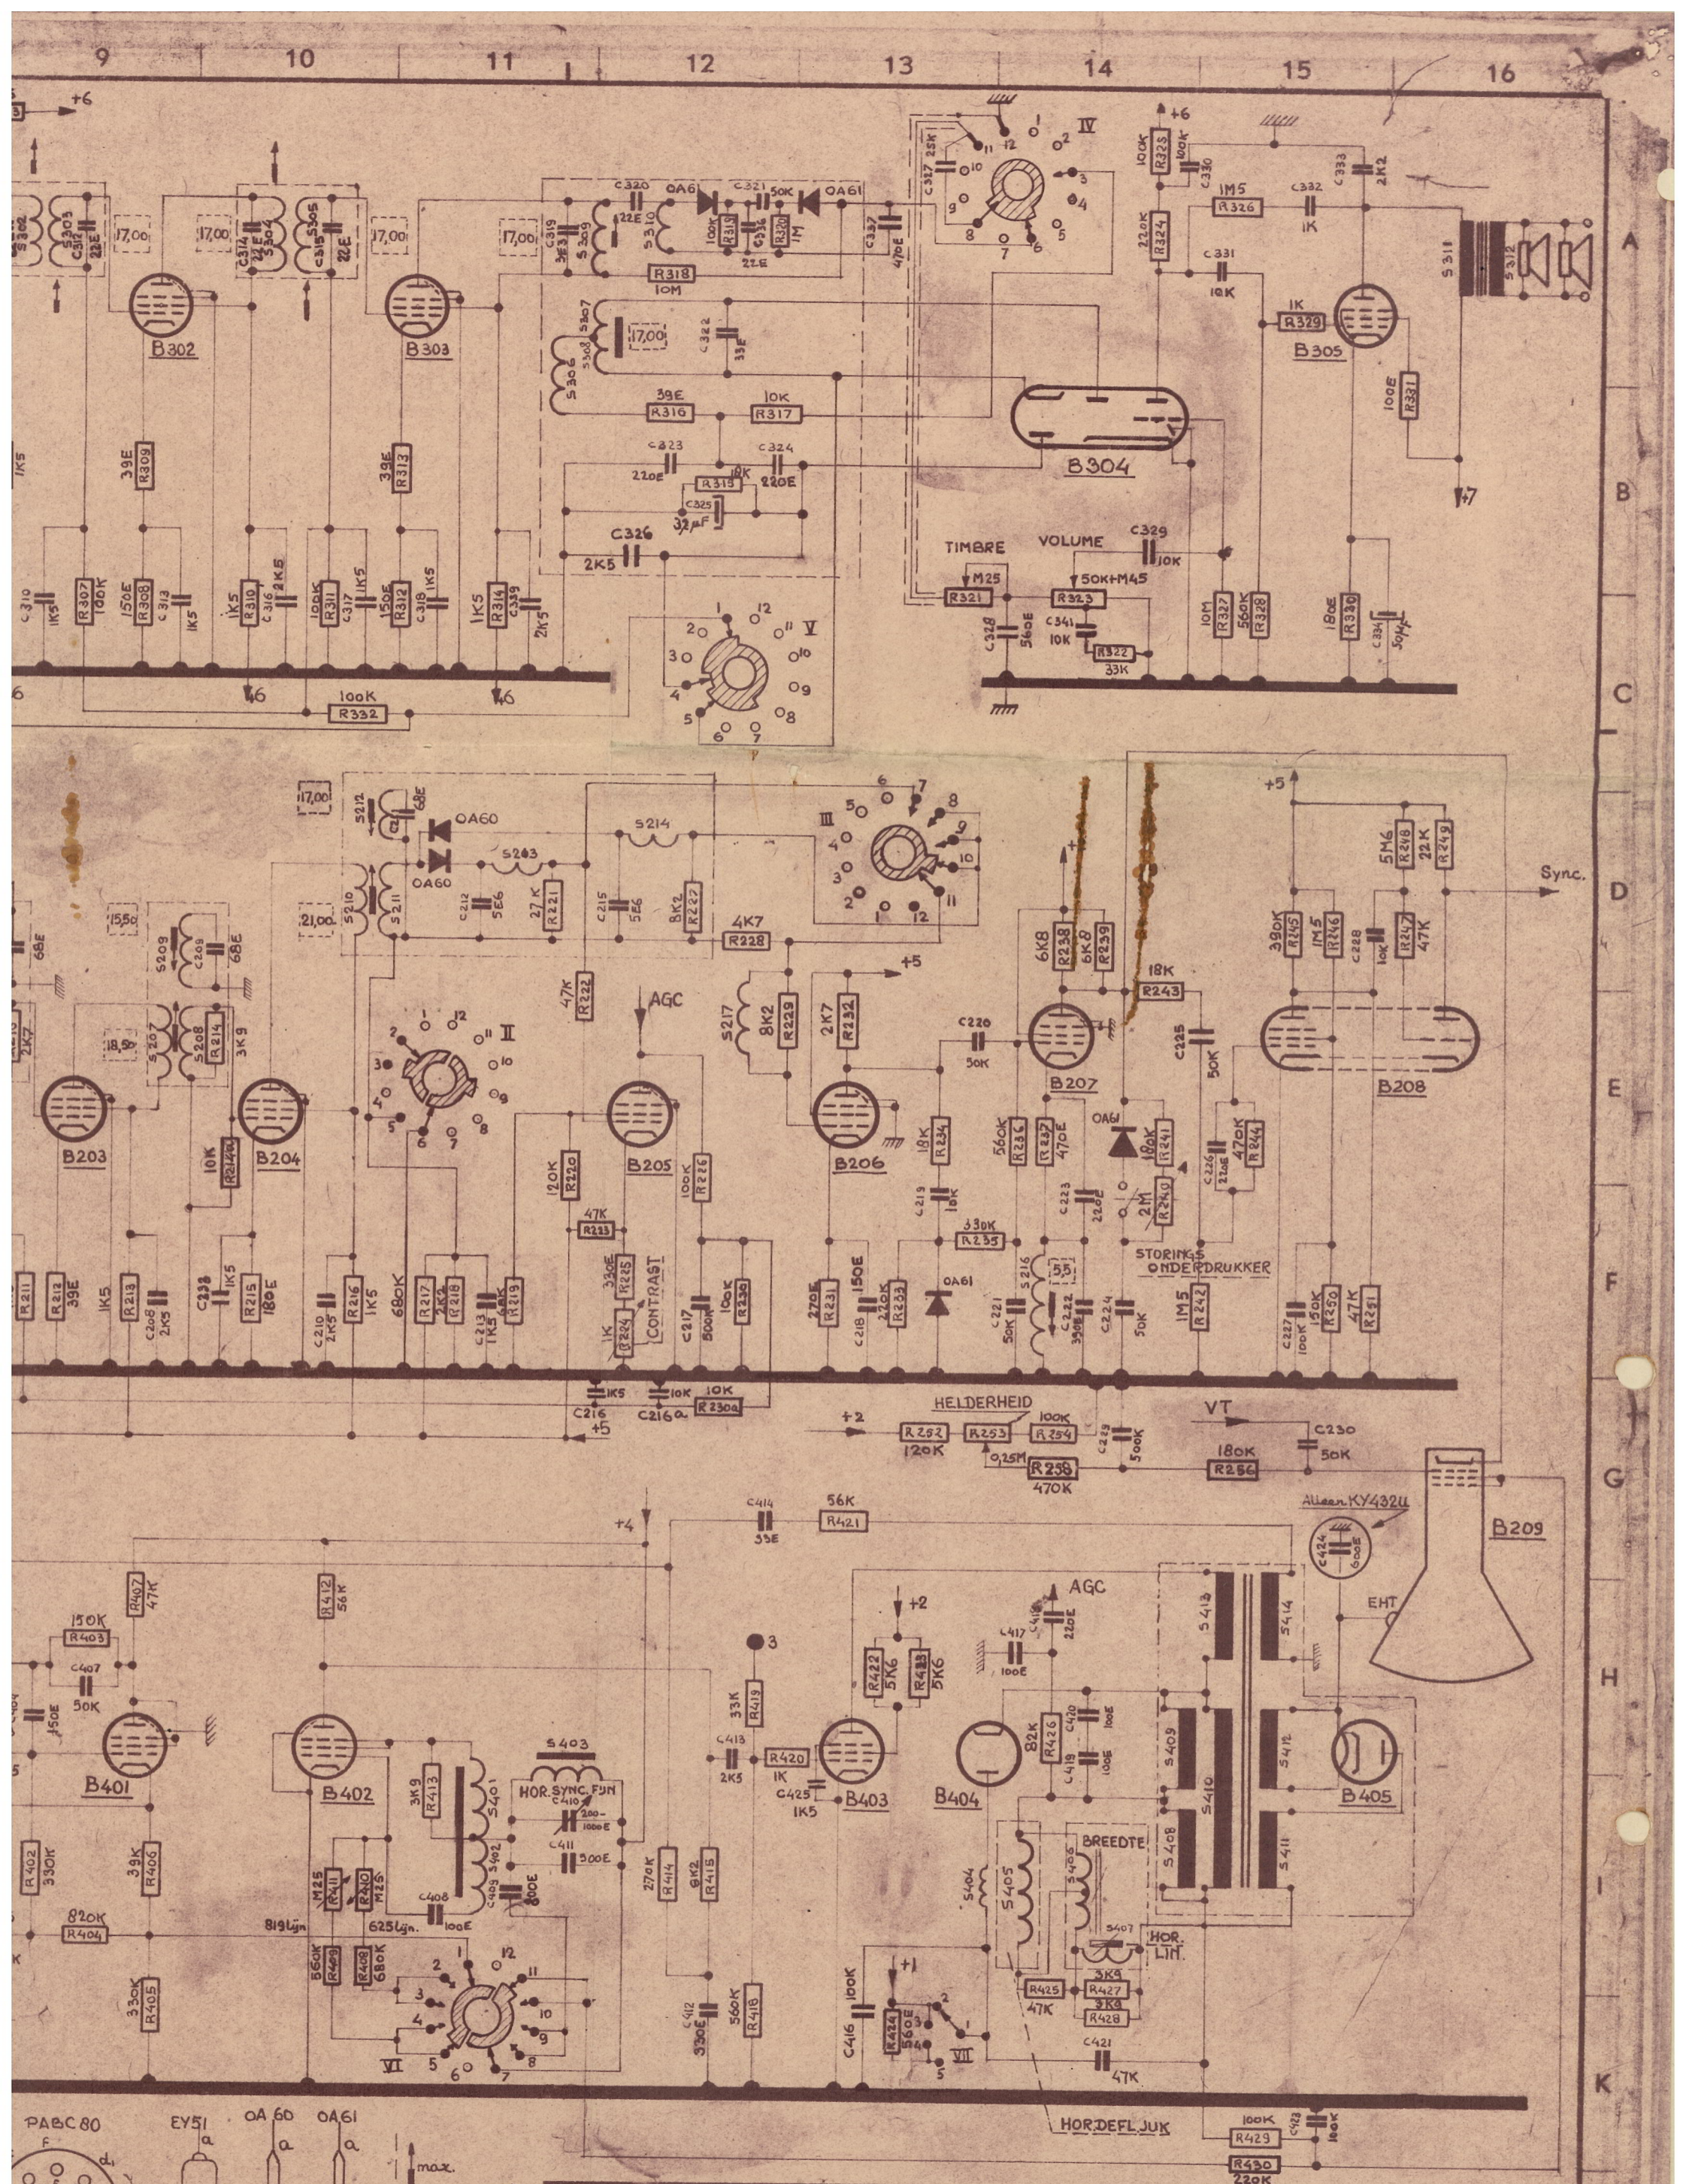

MAT. **Schema** KY432U  
 VAN DER HEEM N.V. - DEN HAAG - HOLL.

Opgevoerd  
 Nabe  
 Glad

max. meetpunt  
 min. 94 freq.

MAT.		BEHAND.		
<p align="center"><b>Schema</b></p> <p align="center"><b>KY432U</b></p>		Opgew. 25 Voorbew. 25.0 Nabew. 25.0 Gladbew. 25.0	25 ± 0.5 0.2 0.05 0.025 0.005	25 ± 0.2 0.2 0.0
<p align="center">VAN DER HEEM N.V. - DEN HAAG - HOLLAND</p>		SCHAAL MATEN IN mm. CODE Nr.	FORMAAT A. 2 EUROP. PROJ.	LAATSTE WIJZ. 1 12-2-'54 2 5-4-'54 3 16-9-'54 4 15-11-'54
		GET C.H.	DAT 24-12-'53	T.V. 1437