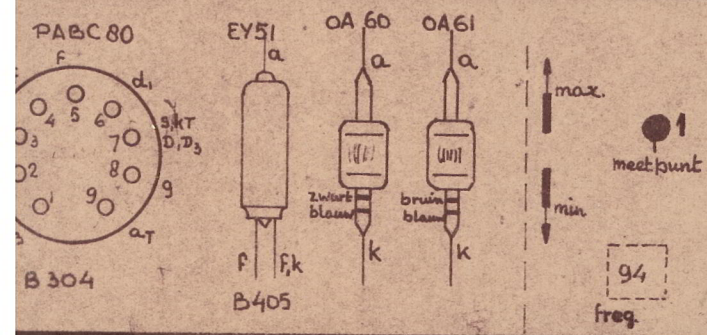

MAT. **Schema** KY432U  
 VAN DER HEEM N.V. - DEN HAAG - HOLL.

Opgevoerd  
 Nabe  
 Glad

max. meetpunt  
 min. 94 freq.

MAT.		BEHAND.		
<p align="center"><b>Schema</b></p> <p align="center"><b>KY432U</b></p>		Opgew. 25 Voorbew. 25.0 Nabew. 25.0 Gladbew. 25.0	25 ± 0.5 0.2 0.05 0.025 0.005	25 ± 0.2 0.2 0.0
<p align="center">VAN DER HEEM N.V. - DEN HAAG - HOLLAND</p>		SCHAAL MATEN IN mm. CODE Nr.	FORMAAT A. 2 EUROP. PROJ.	LAATSTE WIJZ. 1 12-2-'54 2 5-4-'54 3 16-9-'54 4 15-11-'54
		GET C.H.	DAT 24-12-'53	T.V. 1437